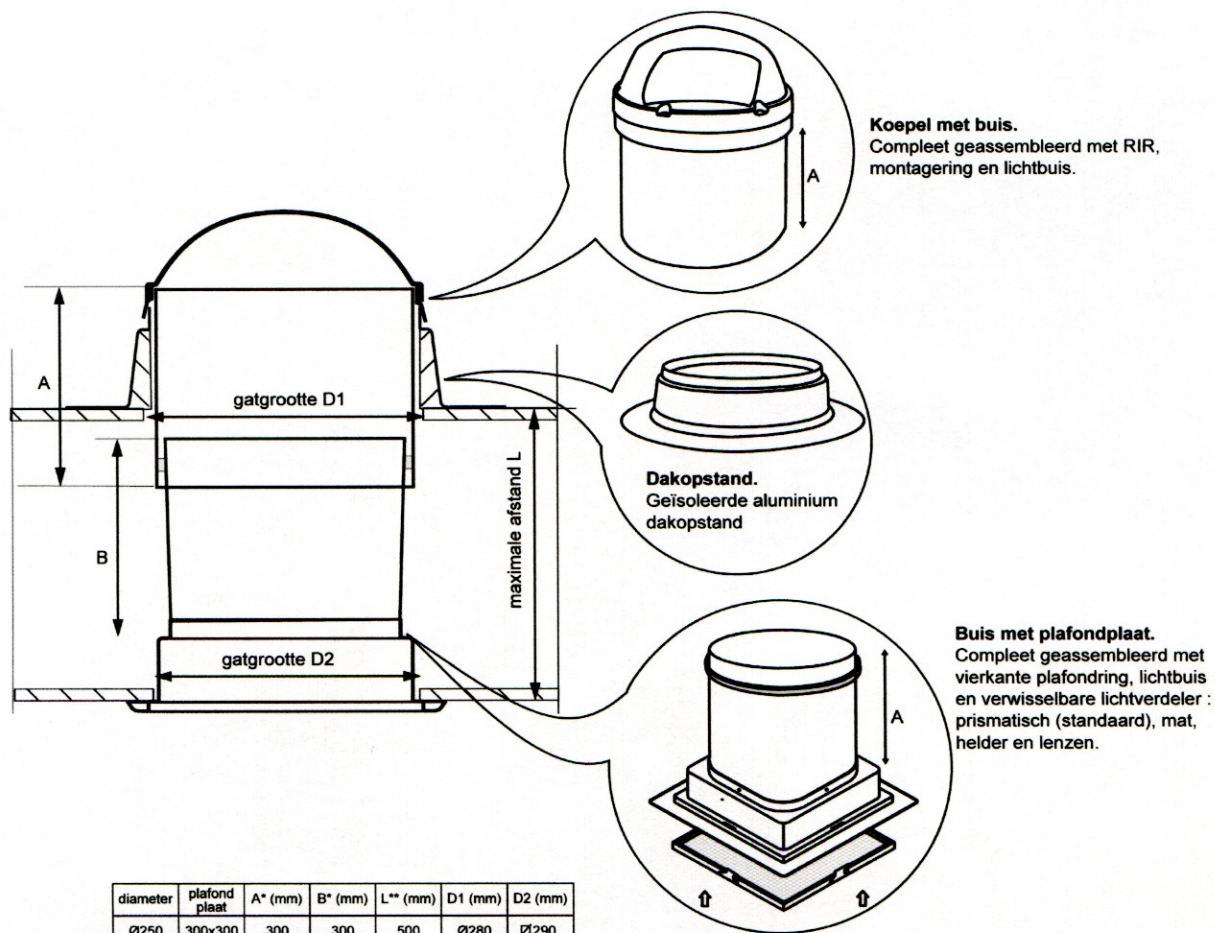

Kit met ronde plafondplaat

Koepel met buis.
Compleet geassembleerd met RIR,
montagering en lichtbuis.

Dakopstand.
Geïsoleerde
aluminium dakopstand

Buis met plafondplaat.
Compleet geassembleerd met ronde
plafondring, lichtbuis en verwisselbare
lichtverdeler : prismatisch (standaard),
mat, helder en vision.

diameter	A* (mm)	B* (mm)	L** (mm)	D1 (mm)	D2 (mm)
Ø250	300	300	400	280	270
Ø375	300	300	400	410	380
Ø530	400	400	500	570	550

* standaard lengte. Leverbaar op 300, 400, 600, 800 of 1200mm
** op basis van standaard lengtes van A en B

Ronde plafondringen

Kit met vierkante plafondplaat

diameter	plafond plaat	A* (mm)	B* (mm)	L** (mm)	D1 (mm)	D2 (mm)
Ø250	300x300	300	300	500	Ø280	Ø290
Ø375	400x400	300	300	500	Ø410	Ø400
Ø375	600x600	300	300	600	Ø410	Ø595***
Ø375	660x660	300	300	500	Ø410	Ø590
Ø530	600x600	400	400	700	Ø570	Ø595***
Ø530	660x660	400	400	600	Ø570	Ø590
Ø650	660x660	400	400	600	Ø700	Ø590

* standaard lengte. Leverbaar op 300, 400, 600, 800 of 1200mm

** op basis van standaard lengtes van A en B

*** geschikt voor systeemplafond 600x600