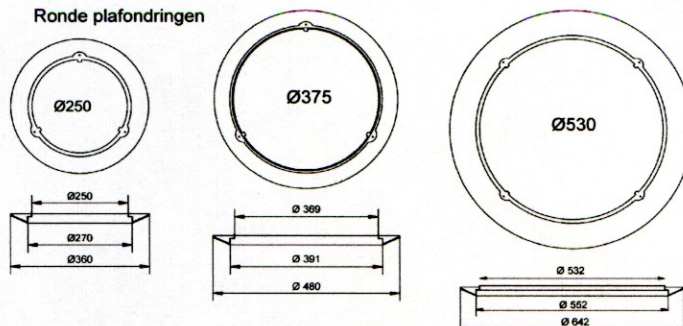

Kit met ronde plafondplaat

Koepel met buis.
Compleet geassembleerd met RIR,
montagering en lichtbuis.

Dakopstand.
Geïsoleerde
aluminium dakopstand

Buis met plafondplaat.
Compleet geassembleerd met ronde
plafondring, lichtbuis en verwisselbare
lichtverdeler : prismatisch (standaard),
mat, helder en vision.

diameter	A* (mm)	B* (mm)	L** (mm)	D1 (mm)	D2 (mm)
Ø250	300	300	400	280	270
Ø375	300	300	400	410	380
Ø530	400	400	500	570	550

* standaard lengte. Leverbaar op 300, 400, 600, 800 of 1200mm
** op basis van standaard lengtes van A en B

Ronde plafondringen

Kit met vierkante plafondplaat

diameter	plafond plaat	A* (mm)	B* (mm)	L** (mm)	D1 (mm)	D2 (mm)
Ø250	300x300	300	300	500	Ø280	Ø290
Ø375	400x400	300	300	500	Ø410	Ø400
Ø375	600x600	300	300	600	Ø410	Ø595***
Ø375	660x660	300	300	500	Ø410	Ø590
Ø530	600x600	400	400	700	Ø570	Ø595***
Ø530	660x660	400	400	600	Ø570	Ø590
Ø650	660x660	400	400	600	Ø700	Ø590

* standaard lengte. Leverbaar op 300, 400, 600, 800 of 1200mm

** op basis van standaard lengtes van A en B

*** geschikt voor systeemplafond 600x600