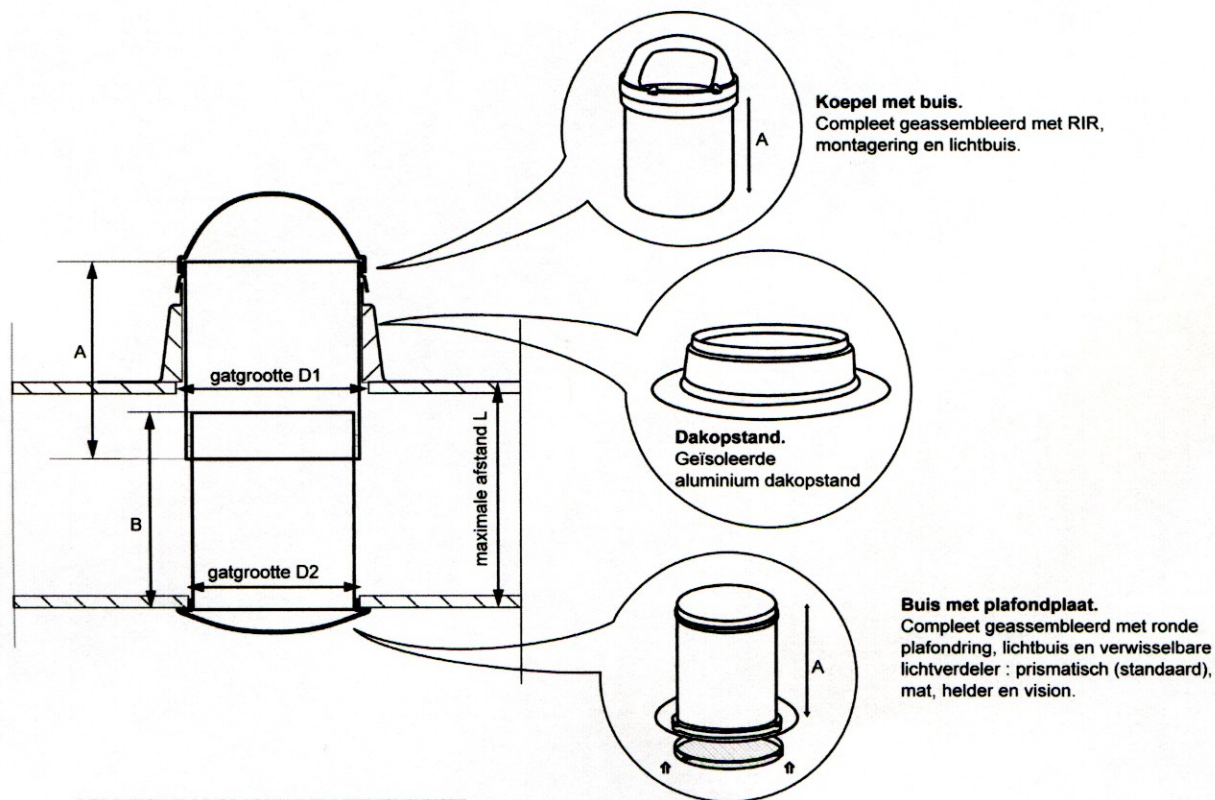

Kit met ronde plafondplaat

Koepel met buis.
Compleet geassembleerd met RIR,
montagering en lichtbuis.

Dakopstand.
Geïsoleerde
aluminium dakopstand

Buis met plafondplaat.
Compleet geassembleerd met ronde
plafondring, lichtbuis en verwisselbare
lichtverdeler : prismatisch (standaard),
mat, helder en vision.

diameter	A* (mm)	B* (mm)	L** (mm)	D1 (mm)	D2 (mm)
Ø250	300	300	400	280	270
Ø375	300	300	400	410	380
Ø530	400	400	500	570	550

* standaard lengte. Leverbaar op 300, 400, 600, 800 of 1200mm
** op basis van standaard lengtes van A en B

* standaard lengte. Leverbaar op 300, 400, 600, 800 of 1200mm

** op basis van standaard lengtes van A en B

*** geschikt voor systeemplafond 600x600