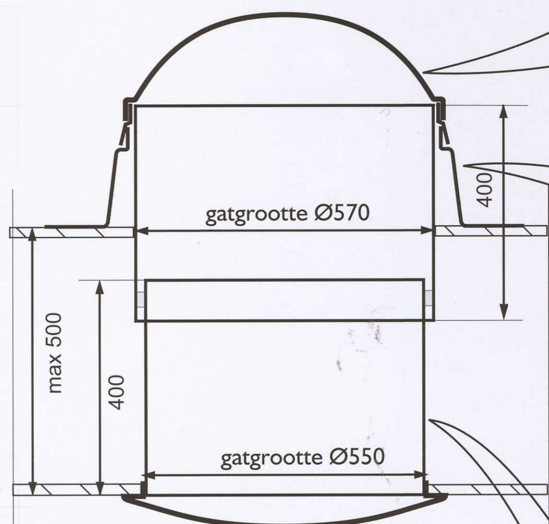

# SOLARSPOT Ø 530 MM

STANDAARD KIT ROND VOOR HET PLATTE DAK VOOR DAKPAKKETTEN TOT MAX. 50 CM.

Koepel met buis.  
Compleet geassembleerd met RIR,  
montagering en lichtbuis van 400 mm.

Dakopstand.  
Enkelwandige geïsoleerde  
aluminium dakopstand

Buis met plafondplaat.  
Compleet geassembleerd met ronde  
plafondring, lichtbuis van 400 mm en  
verwisselbare prismatische lichtverdelers.

## RONDE PLAFONDPLAAT

Prismatisch	Artikelcode: W53K3311
Helder	Artikelcode: W53K3314
Mat	Artikelcode: W53K3312
Vision	Artikelcode: W53K3315