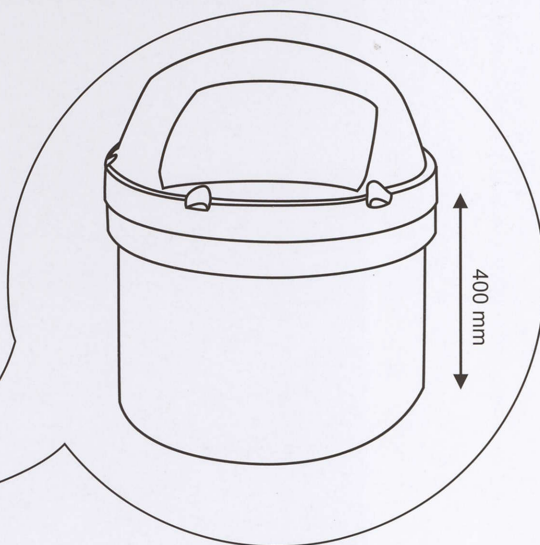

# SOLARSPOT Ø 530 MM

STANDAARD KIT ROND VOOR HET PLATTE DAK VOOR DAKPAKKETTEN TOT MAX. 50 CM.

Koepel met buis.  
Compleet geassembleerd met RIR,  
montagering en lichtbuis van 400 mm.

Dakopstand.  
Enkelwandige geïsoleerde  
aluminium dakopstand

Buis met plafondplaat.  
Compleet geassembleerd met ronde  
plafondring, lichtbuis van 400 mm en  
verwisselbare prismatische lichtverdelers.