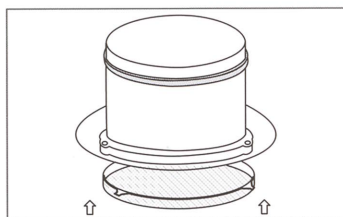

SOLARSPOT Ø 530 MM

ONDERDELEN KIT

☐ KOEPEL MET BUIS

Koepel compleet geassembleerd met RIR, montage voor dakdoorvoer en lichtbuis van 400 mm.

Artikelcode: W53L3000

☐ EW GEÏSOLEERDE ALUMINIUM OPSTAND

Opstand kan voor plat dak of vlak hellend dak gebruikt worden.

Artikelcode: W53S0016A

☐ BUIS MET PLAFONDPLAAT

Lichtbuis van 400 mm compleet geassembleerd met ronde plafondplaat en prismatische lichtverdeler.

Artikelcode: W53L0311

☐ KOEPEL MET BUIS

Koepel compleet geassembleerd met RIR, montage voor dakdoorvoer en lichtbuis van 400 mm.

Artikelcode: W53L3000

☐ EW GEÏSOLEERDE ALUMINIUM OPSTAND

Opstand kan voor plat dak of vlak hellend dak gebruikt worden.

Artikelcode: W53S0016A

☐ BUIS MET PLAFONDPLAAT

Lichtbuis van 400 mm compleet geassembleerd met vierkante plafondplaat 600 x 600 mm type RT 60 (tot dakpakket van max. 70 cm) - en verwisselbare prismatische lichtverdeler.