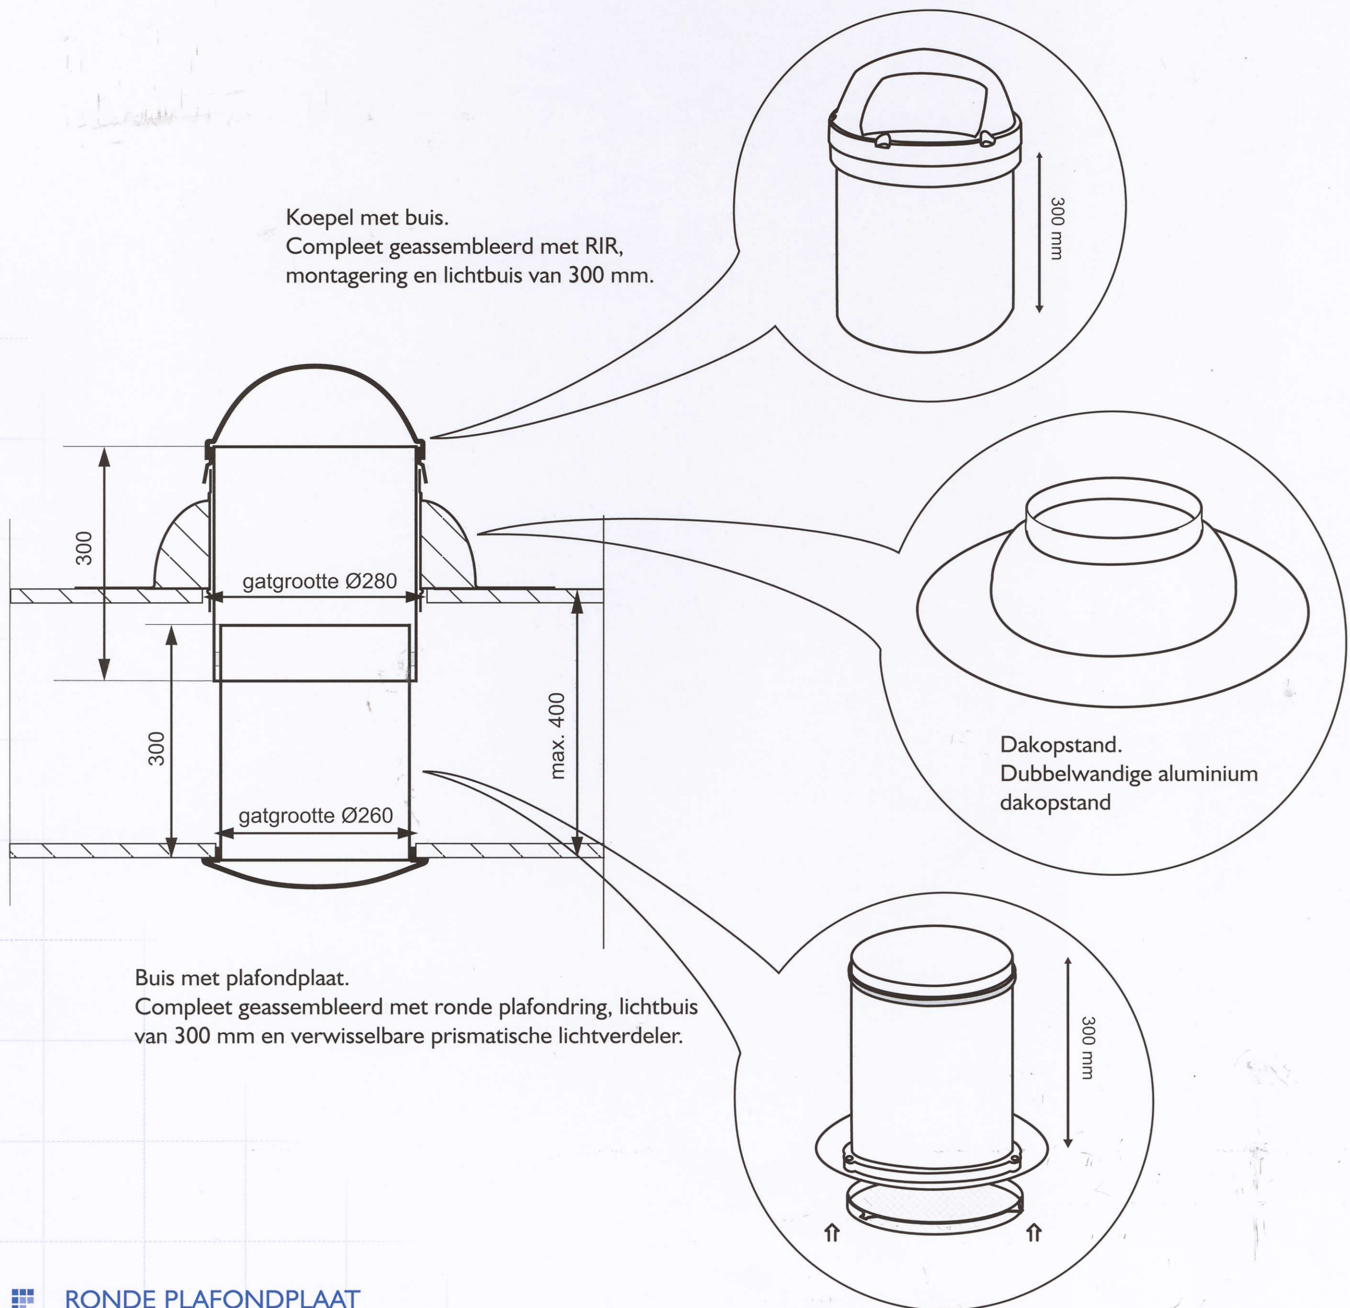

SOLARSPOT Ø 250 MM

KIT ROND 250 MM

STANDAARD KIT ROND VOOR HET PLATTE DAK VOOR DAKPAKKETTEN TOT 40 CM.

RONDE PLAFONDPLAAT

Prismatisch	Artikelcode: W25K2211
Helder	Artikelcode: W25K2214
Mat	Artikelcode: W25K2212
Vision	Artikelcode: W25K2215