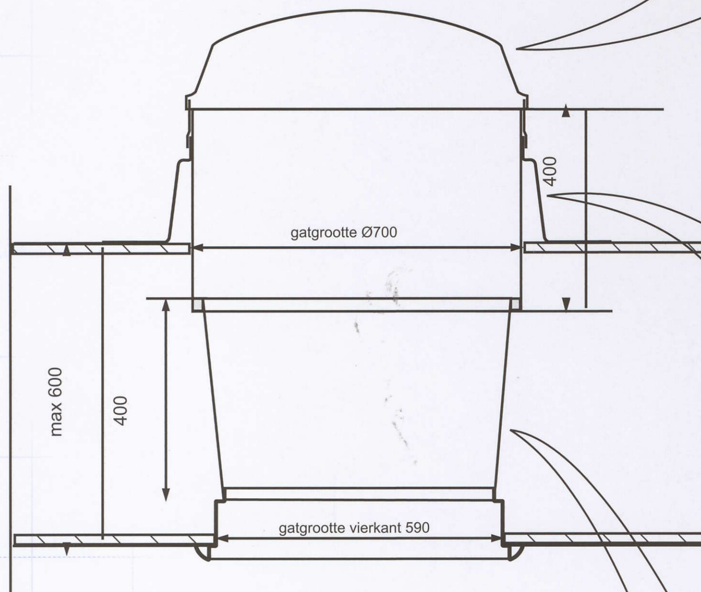

SOLARSPOT Ø 650 MM

STANDAARD KIT VIERKANT VOOR HET PLATTE DAK VOOR DAKPAKKETTEN TOT MAX 60 CM.

Koepel met buis.
Compleet geassembleerd met RIR,
montagering en lichtbuis van 400 mm.

Dakopstand.
Enkelwandige geïsoleerde
aluminium dakopstand

Buis met plafondplaat.
Compleet geassembleerd met vierkante
plafondring, lichtbuis van 400 mm en
verwisselbare prismatische lichtverdelers.

VIERKANTE PLAFONDPLAAT RT66

Prismatisch	Artikelcode: W65K3381
Helder	Artikelcode: W65K3384
Mat	Artikelcode: W65K3382
Lenzen	Artikelcode: W65K3383